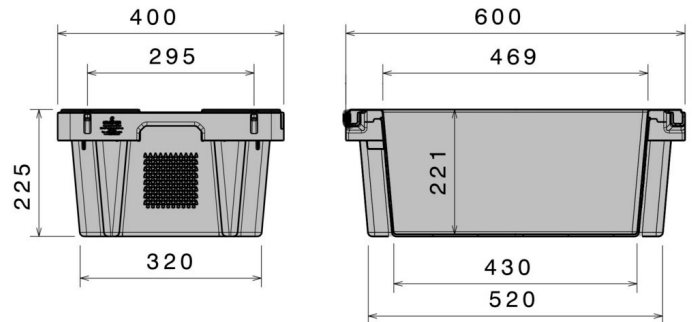

## Bac gerbable et emboîtable

30 kg / 32 l

Réf. 83861220

### Données techniques

Dimensions Extérieures L x L x H (mm) 600 x 400 x 225

Dimensions Intérieures L x L x H (mm) 469 x 354 x 221

Poids (kg) 2.4

Volume (l) 32 l

Matériau PE, Conductrice

Charges admissibles (kg)  **Charge Utile**  
30 kg

 **Surcharge**  
300

Hauteur d'empilage (mm)  **Emboîté**  
50

 **Empilé**  
205