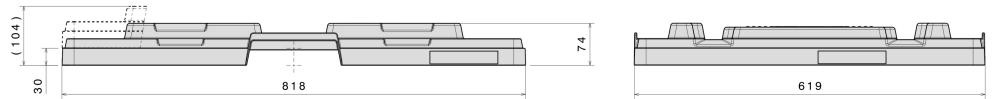

## Coiffe plastique 800 x 600 mm

800 x 600 mm

Réf. 83599801

### Données techniques

Dimensions Extérieures L x L x H (mm)	818 x 619 x 74
Dimensions Intérieures L x L x H (mm)	811 x 612
Poids (kg)	2.8
Matériau	Pehd
Hauteur d'encastrement (mm)	30