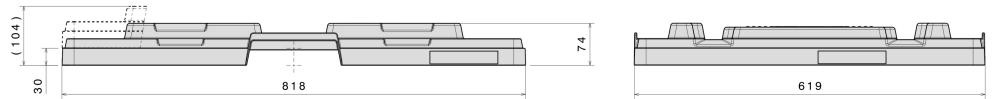

Coiffe plastique 800 x 600 mm

800 x 600 mm

Réf. 83599801

Données techniques

Dimensions Extérieures L x L x H (mm)	818 x 619 x 74
Dimensions Intérieures L x L x H (mm)	811 x 612
Poids (kg)	2.8
Matériau	Pehd
Hauteur d'encastrement (mm)	30

Caractéristiques

Couleur : gris basalte
 Gerbable
 Résistance à la température : -30 °C à +40 °C, brièvement jusqu'à +90 °C

En option

Quantités approximatives par containers

Valeur indicative : 30 coiffes par palette.