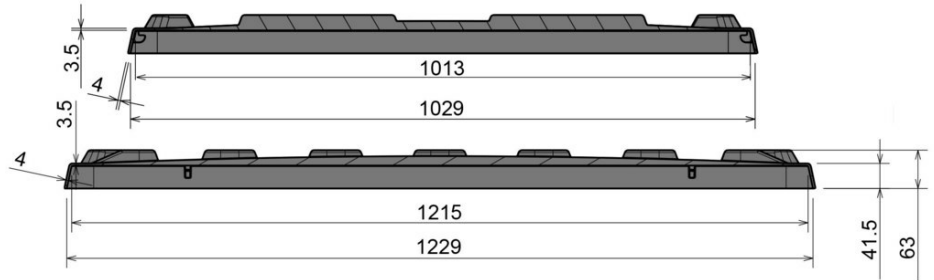

Tapa para palet boxes CB3

1200 X 1000 mm

N° artíc. 83390810

Datos Técnicos

Dimension Exterior L x An x Al (mm)	1237 x 1036 x 63
Dimensiones Interiores L x An x Al (mm)	1215 x 1013
Peso (kg)	6.5
Material	PE,PEAD
Altura de nidificación (mm)	25

Características

Color: gris basalto
 Apilables
 Resistencia a la temperatura: -30 °C y +40 °C, brevemente soporta hasta +90 °C

Opcional

Espacio de datos

Cantidades de carga (Unid./val. indicativos)

A consulta