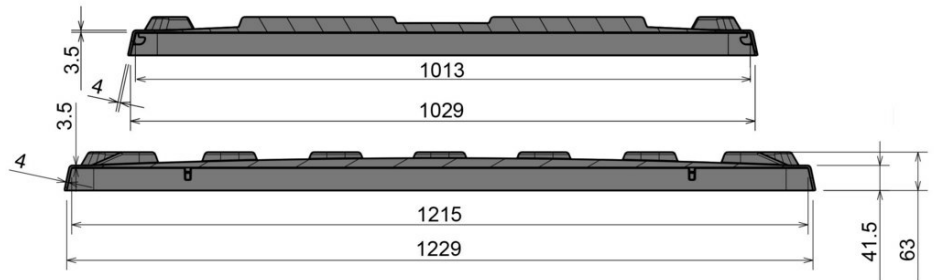

Tapa para palet boxes CB3

1200 X 1000 mm

N° artíc. 83390810

Datos Técnicos

Dimension Exterior L x An x Al (mm)	1237 x 1036 x 63
Dimensiones Interiores L x An x Al (mm)	1215 x 1013
Peso (kg)	6.5
Material	PE,PEAD
Altura de nidificación (mm)	25

Características

Color: gris basalto
 Apilables
 Resistencia a la temperatura: -30 °C y +40 °C, brevemente soporta hasta +90 °C

Opcional

Espacio de datos

Cantidades de carga (Unid./val. indicativos)

A consulta