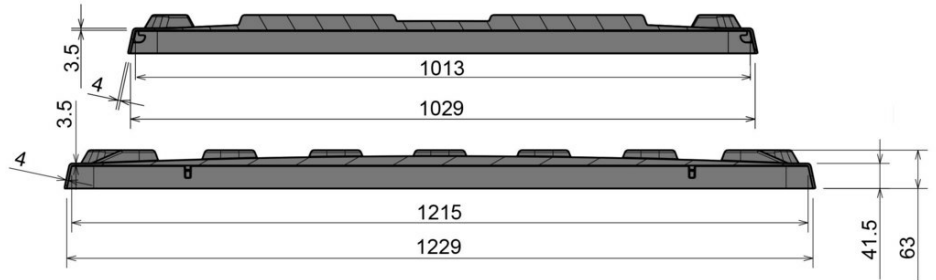

Tapa para palet boxes CB3

1200 X 1000 mm

N° artíc. 83390800

Datos Técnicos

| | |
|---|------------------|
| Dimension Exterior L x An x Al (mm) | 1237 x 1036 x 63 |
| Dimensiones Interiores L x An x Al (mm) | 1215 x 1013 |
| Peso (kg) | 6.5 |
| Material | PE,PEAD |
| Altura de nidificación (mm) | 25 |

Características

Color: gris claro
 Apilables
 Resistencia a la temperatura: -30 °C y +40 °C, brevemente soporta hasta +90 °C

Opcional

Espacio de datos

Cantidades de carga (Unid./val. indicativos)

A consulta