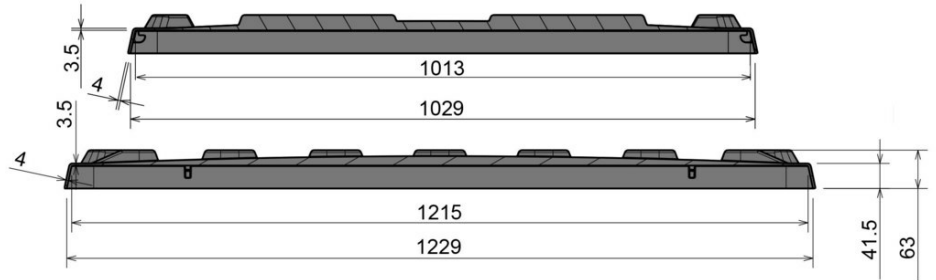

## Tapa para palet boxes CB3

1200 X 1000 mm

N° artíc. 83390800

### Datos Técnicos

Dimension Exterior L x An x Al (mm)	1237 x 1036 x 63
Dimensiones Interiores L x An x Al (mm)	1215 x 1013
Peso (kg)	6.5
Material	PE,PEAD
Altura de nidificación (mm)	25