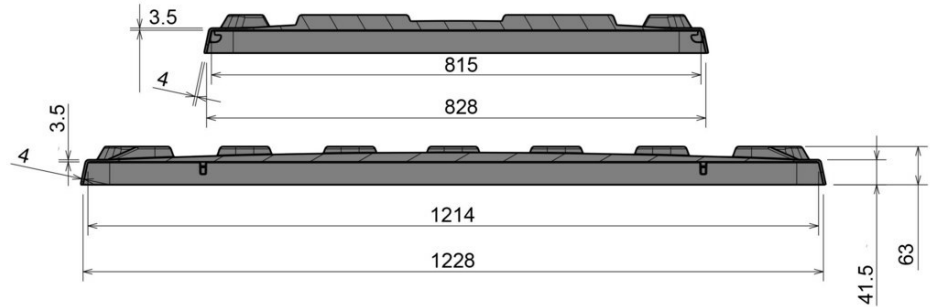

Tapa para palet boxes

1200 x 800 mm

N° artíc. 83370810

Datos Técnicos

Dimension Exterior L x An x Al (mm)	1236 x 836 x 63
Dimensiones Interiores L x An x Al (mm)	1214 x 815
Peso (kg)	4.5
Material	PEAD
Altura de nidificación (mm)	25

Características

Color: gris basalto
 Apilables
 Resistencia a la temperatura: -30 °C y +40 °C, brevemente soporta hasta +90 °C

Opcional

Espacio de datos

Cantidades de carga (Unid./val. indicativos)

A consulta