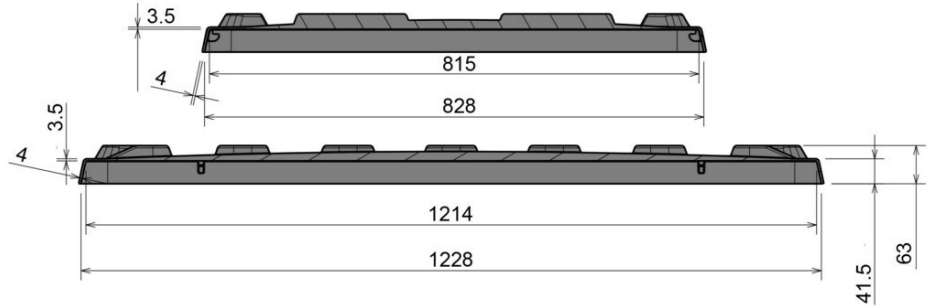

Tapa para palet boxes CB1

1200 x 800 mm

N° artíc. 83370810

Datos Técnicos

Dimension Exterior L x An x Al (mm)	1236 x 836 x 63
Dimensiones Interiores L x An x Al (mm)	1214 x 815
Peso (kg)	4.5
Material	PE,PEAD
Altura de nidificación (mm)	25

Características

Color: gris basalto
 Apilables
 Resistencia a la temperatura: -30 °C y +40 °C, brevemente soporta hasta +90 °C

Opcional

Espacio de datos

Cantidades de carga (Unid./val. indicativos)

A consulta