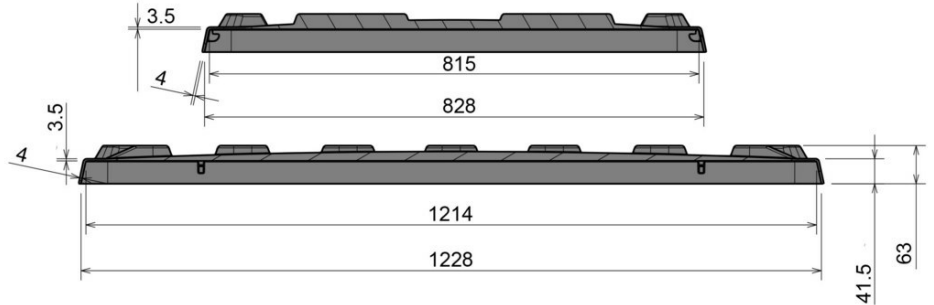

Tapa para palet boxes CB1

1200 x 800 mm

N° artíc. 83370800

Datos Técnicos

Dimension Exterior L x An x Al (mm)	1236 x 836 x 63
Dimensiones Interiores L x An x Al (mm)	1214 x 815
Peso (kg)	4.5
Material	PE, PEAD
Altura de nidificación (mm)	25

Características

Color: gris claro
 Apilables
 Resistencia a la temperatura: -30 °C y +40 °C, brevemente soporta hasta +90 °C

Opcional

Espacio de datos

Cantidades de carga (Unid./val. indicativos)

A consulta