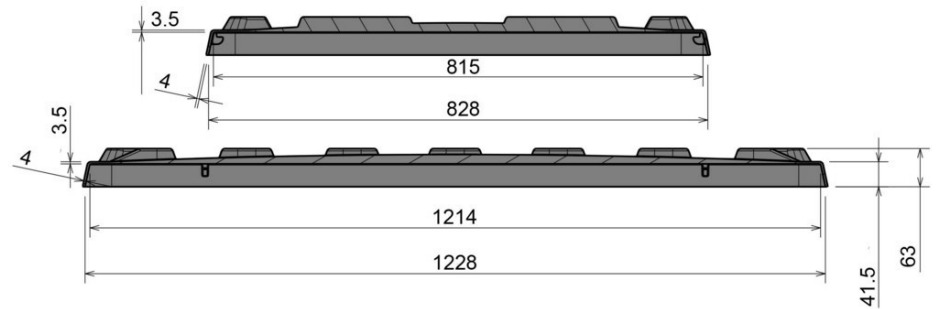

Tapa para palet boxes

1200 x 800 mm

N° artíc. 83370800

Datos Técnicos

Dimension Exterior L x An x Al (mm)	1236 x 836 x 63
Dimensiones Interiores L x An x Al (mm)	1214 x 815
Peso (kg)	4.5
Material	PEAD, Virgen
Altura de nidificación (mm)	25

Características

Color: gris claro
 Apilables
 Resistencia a la temperatura: -30 °C y +40 °C, brevemente soporta hasta +90 °C

Opcional

Espacio de datos

Cantidades de carga (Unid./val. indicativos)

A consulta