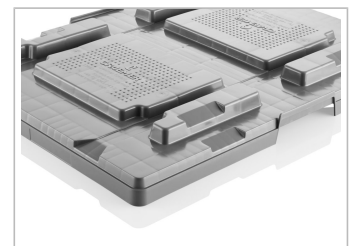

Marcado

Impresión de textos y logotipos, bajo pedido, según la cantidad. Posición en la parte larga.

*1 Todos los datos técnicos son propiedades características que han sido constatadas bajo condiciones específicas de ensayo. Bajo condiciones de uso diferentes como cargas admisibles, temperatura de uso y duración de almacenaje, resultan valores diferentes que pueden ser controlados a consulta. Todos los datos y la información especificada están sujetos a cambios sin aviso. Nuestro equipo de servicio está a su disposición para controlar nuestros productos en sus condiciones especiales de uso.

*2 Si tiene alguna pregunta sobre la composición exacta del material, nuestro equipo de servicio está a su disposición.