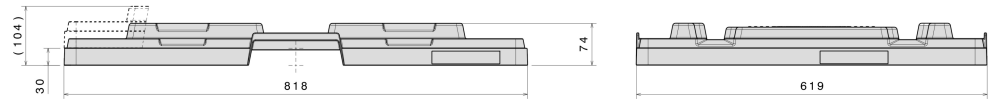

Tapa para palet 800 x 600 mm

800 x 600 mm

N° artíc. 83599801

Datos Técnicos

Dimension Exterior L x An x Al (mm)	818 x 619 x 74
Dimensiones Interiores L x An x Al (mm)	811 x 612
Peso (kg)	2.8
Material	PEAD
Altura de nidificación (mm)	30

Características

Color: gris basalto
 Apilables
 Resistencia a la temperatura: -30 °C y +40 °C, brevemente soporta hasta +90 °C

Opcional

Cantidades de carga (Unid./val. indicativos)

Valor indicativo: 30 tapas por palet. Cantidades exactas a solicitud.