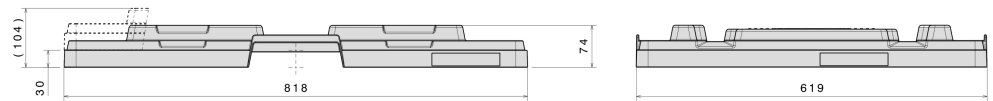

Tapa para palet 800 x 600 mm

800 x 600 mm

N° artíc. 83599801

Datos Técnicos

| | |
|---|----------------|
| Dimension Exterior L x An x Al (mm) | 818 x 619 x 74 |
| Dimensiones Interiores L x An x Al (mm) | 811 x 612 |
| Peso (kg) | 2.8 |
| Material | PEAD |
| Altura de nidificación (mm) | 30 |

Características

Color: gris basalto
 Apilables
 Resistencia a la temperatura: -30 °C y +40 °C, brevemente soporta hasta +90 °C

Opcional

Cantidades de carga (Unid./val. indicativos)

Valor indicativo: 30 tapas por palet. Cantidades exactas a solicitud.