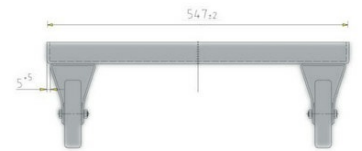

Bastidor para contenedor grande

400 l

N° artíc. 80061000

Datos Técnicos*1

Dimension Exterior L x An x Al (mm) 770 x 555 x 195

Peso (kg) 11.9

Características

Opcional