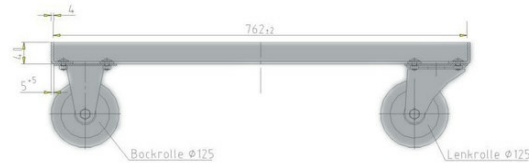

Bastidor para contenedor grande

400 l

N° artíc. 80061000

Datos Técnicos*1

Dimension Exterior L x An x Al (mm) 770 x 555 x 195

Peso (kg) 11.9

Características

Opcional