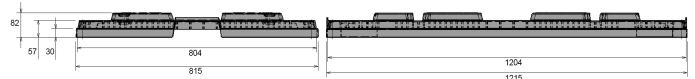

Tapa para palet 1200 x 800 mm

1200 x 800 mm

N° artíc. 83298800

Datos Técnicos

Dimension Exterior L x An x Al (mm)	1215 x 815 x 82
Dimensiones Interiores L x An x Al (mm)	1204 x 804
Peso (kg)	5.5
Material	PE
Altura de nidificación (mm)	30

Características

Color: gris basalto
 Apilables
 Resistencia a la temperatura: -30 °C y +40 °C, brevemente soporta hasta +90 °C

Opcional

Transponder (RFID)

Cantidades de carga (Unid./val. indicativos)

Valor indicativo: 30 tapas por palet. Cantidades exactas a solicitud.