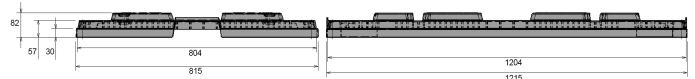

Tapa para palet 1200 x 800 mm

1200 x 800 mm

N° artíc. 83290800

Datos Técnicos

Dimension Exterior L x An x Al (mm)	1215 x 815 x 82
Dimensiones Interiores L x An x Al (mm)	1204 x 804
Peso (kg)	5.5
Material	PE
Altura de nidificación (mm)	30

Características

Color: gris claro
 Apilables
 Resistencia a la temperatura: -30 °C y +40 °C, brevemente soporta hasta +90 °C

Opcional

Transponder (RFID)

Cantidades de carga (Unid./val. indicativos)

Valor indicativo: 30 tapas por palet. Cantidades exactas a solicitud.