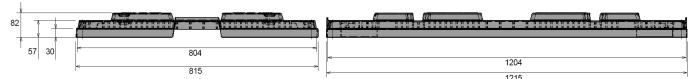

Tapa para palet 1200 x 800 mm

1200 x 800 mm

N° artíc. 83290800

Datos Técnicos

Dimension Exterior L x An x Al (mm)	1215 x 815 x 82
Dimensiones Interiores L x An x Al (mm)	1204 x 804
Peso (kg)	5.5
Material	PE
Altura de nidificación (mm)	30

Características

Color: gris claro
 Apilables
 Resistencia a la temperatura: -30 °C y +40 °C, brevemente soporta hasta +90 °C

Opcional

Transponder (RFID)

Cantidades de carga (Unid./val. indicativos)

Valor indicativo: 30 tapas por palet. Cantidades exactas a solicitud.