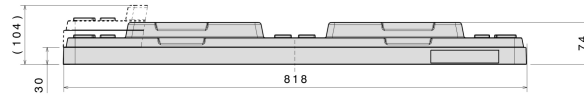

## Pallet lid 800 x 600 mm

800 x 600 mm

Art. no. 83599802

### Technical data

External Dimensions (mm)	818 x 619 x 74
Internal Dimensions (mm)	811 x 612
Weight (kg)	2.8
Material	HDPE
Nesting Height (mm)	30