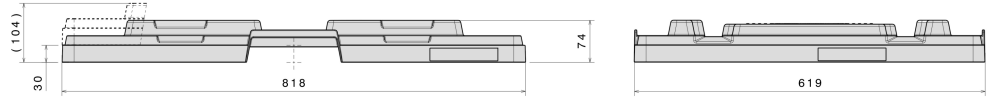

## Pallet lid 800 x 600 mm

800 x 600 mm

Art. no. 83599801

### Technical data

External Dimensions L x W x H (mm)	818 x 619 x 74
Internal Dimensions L x W x H (mm)	811 x 612
Weight (kg)	2.8
Material	HDPE
Nesting Height (mm)	30