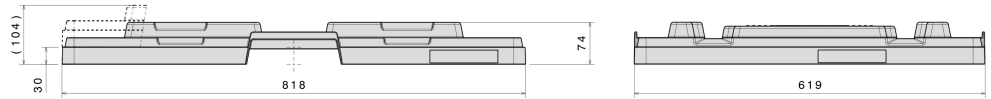

## Pallet lid 800 x 600 mm

800 x 600 mm

Art. no. 83599801

### Technical data

External Dimensions L x W x H (mm)	818 x 619 x 74
Internal Dimensions L x W x H (mm)	811 x 612
Weight (kg)	2.8
Material	HDPE
Nesting Height (mm)	30