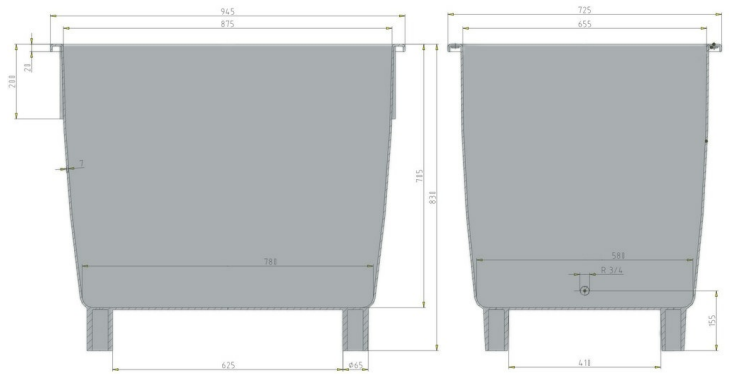

Universal container / Grit bin

400 l