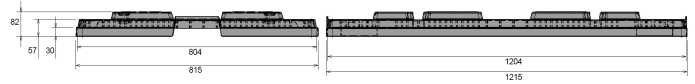

## Pallet lid 1200 x 800 mm

1200 x 800 mm

Art. no. 83298800

### Technical data

External Dimensions L x W x H (mm)	1215 x 815 x 82
Internal Dimensions L x W x H (mm)	1204 x 804
Weight (kg)	5.5
Material	HDPE
Nesting Height (mm)	30