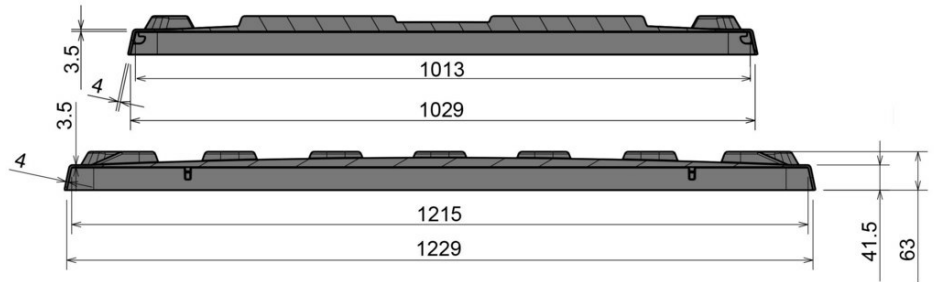

## Deckel für Palettenbox

1200 x 1000 mm

Art.-Nr. 83390800

Technische Daten	
Außenmaß L x B x H (mm)	1237 x 1036 x 63
Innenmaß L x B x H (mm)	1215 x 1013
Gewicht (kg)	6,5
Material	HDPE, Neuware
Nesthöhe (mm)	25
Ausführung	Optionen
Farbe: hellgrau	Datenfenster
Stapelbar	
Temperaturbeständigkeit: -30 °C bis +40 °C, kurzzeitig bis +90 °C	
Verlademengen (Stk./Richtwerte)	
Auf Anfrage	
Beschriftung	
Heißprägung von Schriften und Logos stückzahlabhängig auf Anfrage. Position auf der Längsseite.	