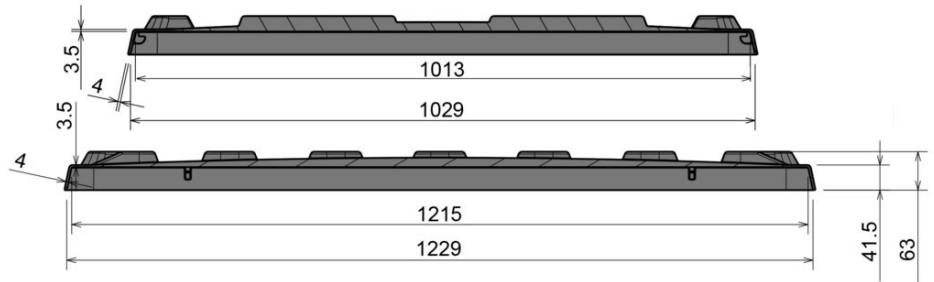

Deckel für Palettenbox

1200 x 1000 mm

Art.-Nr. 83390800

Technische Daten

Außenmaß L x B x H (mm)	1237 x 1036 x 63
Innenmaß L x B x H (mm)	1215 x 1013
Gewicht (kg)	6,5
Material	HDPE, Neuware
Nesthöhe (mm)	25

Ausführung

Farbe: hellgrau
 Stapelbar
 Temperaturbeständigkeit: -30 °C bis +40 °C, kurzzeitig bis +90 °C

Optionen

Datenfenster

Verlademengen (Stk./Richtwerte)

Auf Anfrage

Beschriftung

Heißprägung von Schriften und Logos stückzahlabhängig auf Anfrage. Position auf der Längsseite.