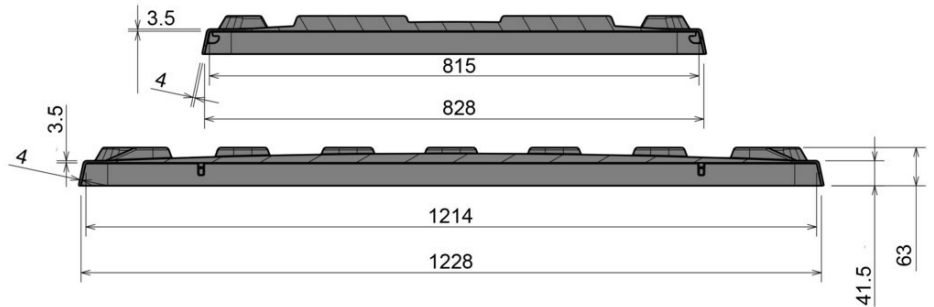

## Deckel für CB1 Palettenbox

1200 x 800 mm

Art.-Nr. 83370810

### Technische Daten

Außenmaß L x B x H (mm)	1236 x 836 x 63
Innenmaß L x B x H (mm)	1214 x 815
Gewicht (kg)	4,5
Material	PE, PE
Nesthöhe (mm)	25