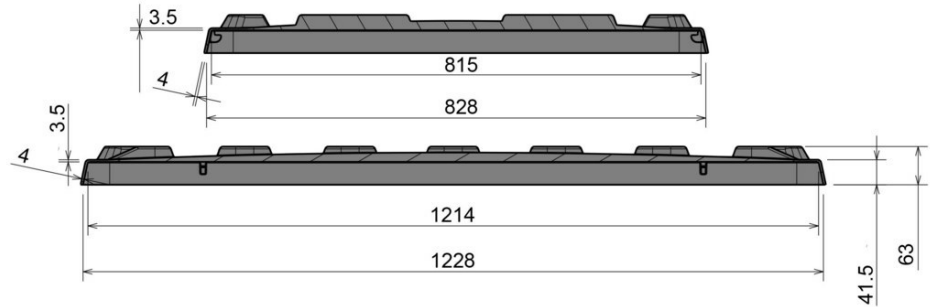

Deckel für Palettenbox

1200 x 800 mm

Art.-Nr. 83370810

Technische Daten

Außenmaß L x B x H (mm)	1236 x 836 x 63
Innenmaß L x B x H (mm)	1214 x 815
Gewicht (kg)	4,5
Material	HDPE
Nesthöhe (mm)	25

Ausführung

Farbe: basaltgrau
 Stapelbar
 Temperaturbeständigkeit: -30 °C bis +40 °C, kurzzeitig bis +90 °C

Optionen

Datenfenster

Verlademengen (Stk./Richtwerte)

Auf Anfrage

Beschriftung

Heißprägung von Schriften und Logos stückzahlabhängig auf Anfrage. Position auf der Längsseite.