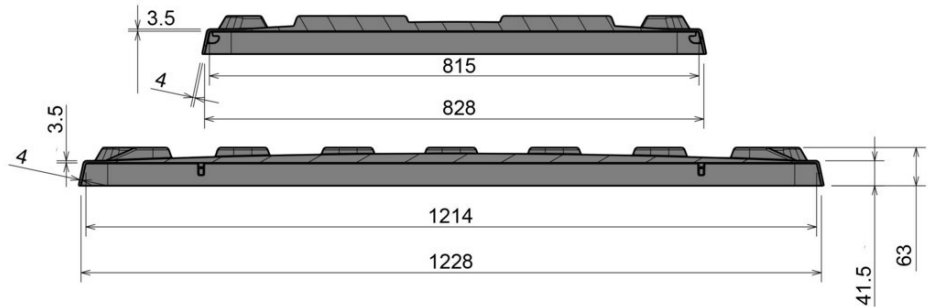

## Deckel für CB1 Palettenbox

1200 x 800 mm

Art.-Nr. 83370800

### Technische Daten

Außenmaß L x B x H (mm)	1236 x 836 x 63
Innenmaß L x B x H (mm)	1214 x 815
Gewicht (kg)	4,5
Material	PE, PE
Nesthöhe (mm)	25