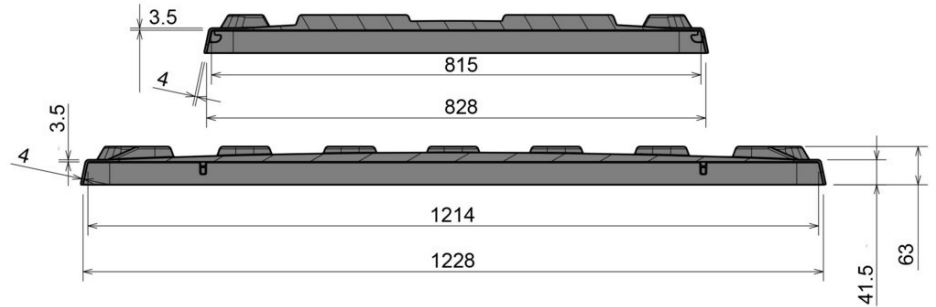

Deckel für Palettenbox

1200 x 800 mm

Art.-Nr. 83370800

Technische Daten

| | |
|-------------------------|-----------------|
| Außenmaß L x B x H (mm) | 1236 x 836 x 63 |
| Innenmaß L x B x H (mm) | 1214 x 815 |
| Gewicht (kg) | 4,5 |
| Material | HDPE, Neuware |
| Nesthöhe (mm) | 25 |

Ausführung

Farbe: hellgrau
 Stapelbar
 Temperaturbeständigkeit: -30 °C bis +40 °C, kurzzeitig bis +90 °C

Optionen

Datenfenster

Verlademengen (Stk./Richtwerte)

Auf Anfrage

Beschriftung

Heißprägung von Schriften und Logos stückzahlabhängig auf Anfrage. Position auf der Längsseite.