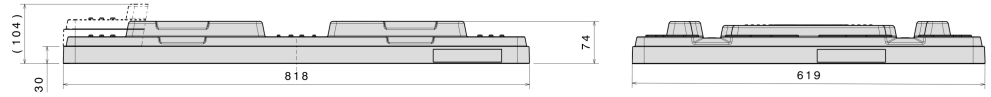

Palettendeckel 800 x 600 mm

800 x 600 mm

Art.-Nr. 83592213

Technische Daten

Außenmaß L x B x H (mm)	818 x 619 x 74
Innenmaß L x B x H (mm)	811 x 612
Gewicht (kg)	2,8
Material	HDPE
Nesthöhe (mm)	30

Ausführung

Farbe: schwarz
 Stapelbar
 Temperaturbeständigkeit: -30 °C bis +40 °C, kurzzeitig bis +90 °C

Optionen

-

Verlademengen (Stk./Richtwerte)

Richtwert: 30 Deckel pro Palette. Exakte Verlademenge auf Anfrage.

Beschriftung