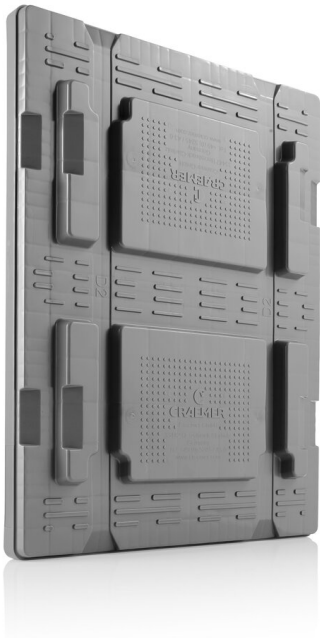

Palettendeckel 800 x 600 mm

800 x 600 mm

Art.-Nr. 83599803

Technische Daten

Außenmaß L x B x H (mm)	818 x 619 x 74
Innenmaß L x B x H (mm)	811 x 612
Gewicht (kg)	2,8
Material	HDPE
Nesthöhe (mm)	30

Ausführung

Farbe: basaltgrau
 Stapelbar
 Temperaturbeständigkeit: -30 °C bis +40 °C, kurzzeitig bis +90 °C

Optionen

-

Verlademengen (Stk./Richtwerte)

Richtwert: 30 Deckel pro Palette. Exakte Verlademenge auf Anfrage.