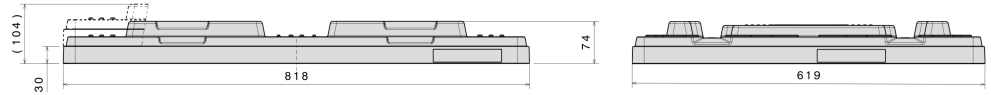

Palettendeckel 800 x 600 mm

800 x 600 mm

Art.-Nr. 83599803

Technische Daten

Außenmaß L x B x H (mm)	818 x 619 x 74
Innenmaß L x B x H (mm)	811 x 612
Gewicht (kg)	2,8
Material	HDPE
Nesthöhe (mm)	30

Ausführung

Farbe: basaltgrau
 Stapelbar
 Temperaturbeständigkeit: -30 °C bis +40 °C, kurzzeitig bis +90 °C

Optionen

-

Verlademengen (Stk./Richtwerte)

Richtwert: 30 Deckel pro Palette. Exakte Verlademenge auf Anfrage.