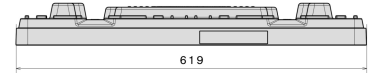

Palettendeckel 800 x 600 mm

800 x 600 mm

Art.-Nr. 83599802

Technische Daten

Außenmaß L x B x H (mm)	818 x 619 x 74
Innenmaß L x B x H (mm)	811 x 612
Gewicht (kg)	2,8
Material	HDPE
Nesthöhe (mm)	30

Ausführung

Farbe: basaltgrau
 Stapelbar
 Temperaturbeständigkeit: -30 °C bis +40 °C, kurzzeitig bis +90 °C

Optionen

-

Verlademengen (Stk./Richtwerte)

Richtwert: 30 Deckel pro Palette. Exakte Verlademenge auf Anfrage.