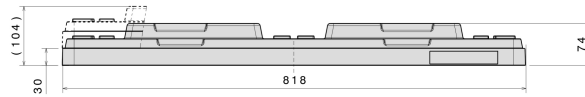

Palettendeckel 800 x 600 mm

800 x 600 mm

Art.-Nr. 83599802

Technische Daten

Außenmaß L x B x H (mm)	818 x 619 x 74
Innenmaß L x B x H (mm)	811 x 612
Gewicht (kg)	2,8
Material	HDPE
Nesthöhe (mm)	30

Ausführung

Farbe: basaltgrau
 Stapelbar
 Temperaturbeständigkeit: -30 °C bis +40 °C, kurzzeitig bis +90 °C

Optionen

-

Verlademengen (Stk./Richtwerte)

Richtwert: 30 Deckel pro Palette. Exakte Verlademenge auf Anfrage.