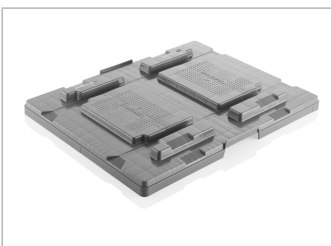

Beschriftung

Heißprägung von Schriften und Logos stückzahlabhängig auf Anfrage. Position auf der Längsseite.