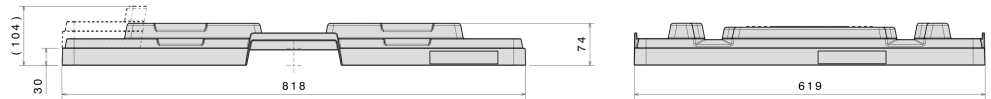

Palettendeckel 800 x 600 mm

800 x 600 mm

Art.-Nr. 83599801

Technische Daten

Außenmaß L x B x H (mm)	818 x 619 x 74
Innenmaß L x B x H (mm)	811 x 612
Gewicht (kg)	2,8
Material	HDPE
Nesthöhe (mm)	30

Ausführung

Farbe: basaltgrau
 Stapelbar
 Temperaturbeständigkeit: -30 °C bis +40 °C, kurzzeitig bis +90 °C

Optionen

-

Verlademengen (Stk./Richtwerte)

Richtwert: 30 Deckel pro Palette. Exakte Verlademenge auf Anfrage.