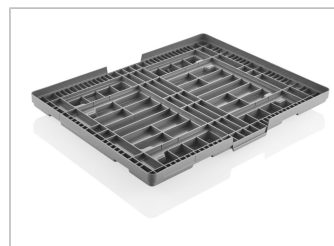

Beschriftung

Heißprägung von Schriften und Logos stückzahlabhängig auf Anfrage. Position auf der Längsseite.