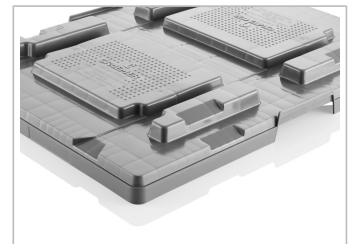

Beschriftung

Heißprägung von Schriften und Logos stückzahlabhängig auf Anfrage. Position auf der Längsseite.