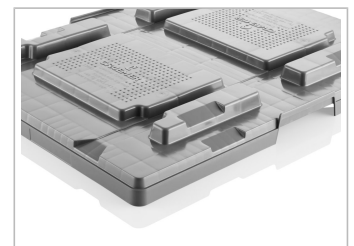

Beschriftung

Heißprägung von Schriften und Logos stückzahlabhängig auf Anfrage. Position auf der Längsseite.