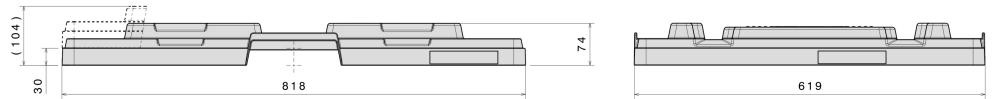

## Palettendeckel 800 x 600 mm

800 x 600 mm

Art.-Nr. 83599801

### Technische Daten

Außenmaß L x B x H (mm)	818 x 619 x 74
Innenmaß L x B x H (mm)	811 x 612
Gewicht (kg)	2,8
Material	HDPE
Nesthöhe (mm)	30