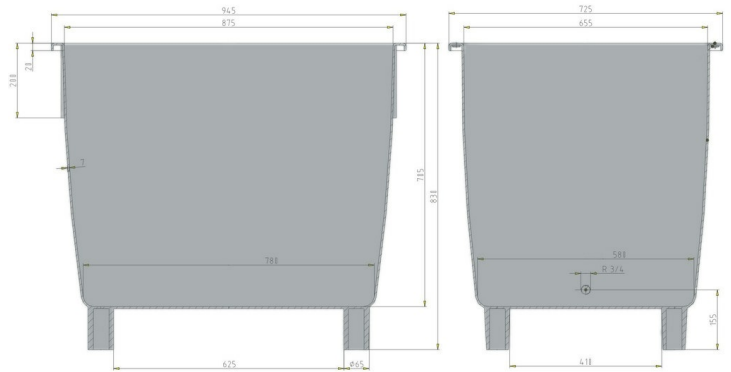

Universalbehälter

400 l

Art.-Nr. 81011520

Technische Daten*¹

Außenmaß L x B x H (mm)	945 x 725 x 830	
Innenmaß L x B x H (mm)	875 x 655 x 705	
Gewicht (kg)	17,4	
Inhalt (l)	400	
Material	HDPE	
Traglast (kg)	 Nutzlast 400	 Auflast 645
Stapelmaß (mm)	 ineinander / aufbauende Höhe 198	 aufeinander / aufbauende Höhe 660

Ausführung

Farbe: grün
 4 Füße, verzinkte Leisten
 Stapelfähig ineinander
 Temperaturbeständigkeit von -30 °C bis +40 °C, kurzzeitig bis +90 °C
 Mit Gabelstapler und Hubwagen unterfahrbar

Optionen

Deckel