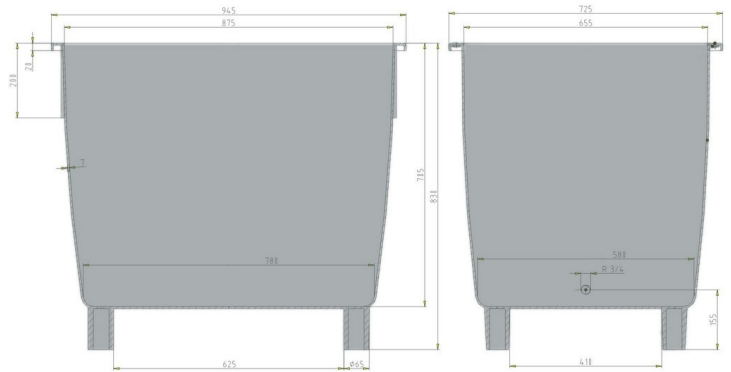

Universalbehälter

400 l

Art.-Nr. 81011520

Technische Daten*1

Außenmaß L x B x H (mm)	945 x 725 x 830	
Innenmaß L x B x H (mm)	875 x 655 x 705	
Gewicht (kg)	17,4	
Inhalt (l)	400 l	
Material	PE	
Traglast (kg)	 Nutzlast 400 kg	 Auflast 645
Stapelmaß (mm)	 ineinander / aufbauende Höhe 198	 aufeinander / aufbauende Höhe 660

Ausführung

Farbe: grün
 4 Füße, verzinkte Leisten
 Stapelfähig ineinander
 Temperaturbeständigkeit von -30 °C bis +40 °C, kurzzeitig bis +90 °C
 Mit Gabelstapler und Hubwagen unterfahrbar

Optionen

Deckel