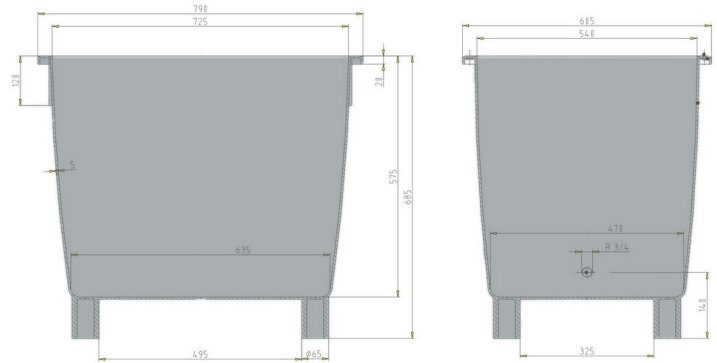

## Universalbehälter

210 |

Art.-Nr. 81021830

### Technische Daten\*<sup>1</sup>

Außenmaß L x B x H (mm)	790 x 605 x 685	
Innenmaß L x B x H (mm)	725 x 540 x 575	
Gewicht (kg)	8,9	
Inhalt (l)	210	
Traglast (kg)	 <b>Nutzlast</b> 210	 <b>Auflast</b> 270
Stapelmaß (mm)	 <b>ineinander / aufbauende Höhe</b> 115	 <b>aufeinander / aufbauende Höhe</b> 660