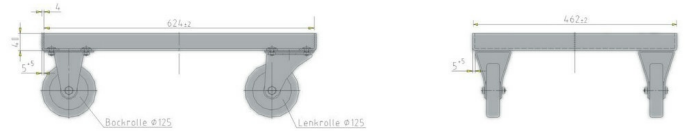

Fahrgestell für Großbehälter

210 l

Art.-Nr. 80071000

Technische Daten*1

Außenmaß L x B x H (mm)	635 x 470 x 195
Gewicht (kg)	10,2
Material	Stahl verzinkt

Ausführung

Optionen

-

Verlademengen (Stk./Richtwerte)

Auf Anfrage

Beschriftung

Heißprägung von Schriften, Logos und Nummerierungen stückzahlabhängig auf Anfrage. Position nach Absprache.

*1 Bei allen technischen Daten handelt es sich um charakteristische Eigenschaften, die unter bestimmten Prüfbedingungen festgestellt worden sind. Durch unterschiedliche Einsatzbedingungen wie Belastungsart, Umgebungstemperatur und Verweildauer ergeben sich abweichende Werte, die auf Anfrage geprüft werden können. Bei allen Daten und angegebenen Informationen sind Änderungen jederzeit vorbehalten. Unser Service-Team steht Ihnen gern zur Verfügung, die besonderen Anforderungen Ihres Einzelfalls zu prüfen.