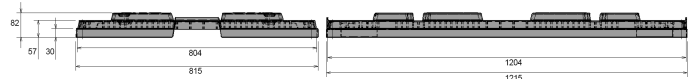

Palettendeckel 1200 x 800 mm

1200 x 800 mm

Art.-Nr. 83298800

Technische Daten

Außenmaß L x B x H (mm)	1215 x 815 x 82
Innenmaß L x B x H (mm)	1204 x 804
Gewicht (kg)	5,5
Material	HDPE
Nesthöhe (mm)	30

Ausführung

Farbe: basaltgrau
 Stapelbar
 Temperaturbeständigkeit: -30 °C bis +40 °C, kurzzeitig bis +90 °C

Optionen

Transponder (RFID)

Verlademengen (Stk./Richtwerte)

Richtwert: 30 Deckel pro Palette. Exakte Verlademenge auf Anfrage.