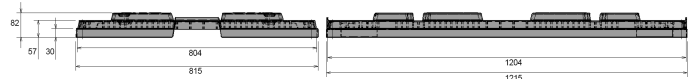

## Palettendeckel 1200 x 800 mm

1200 x 800 mm

Art.-Nr. 83290800

Technische Daten	
Außenmaß L x B x H (mm)	1215 x 815 x 82
Innenmaß L x B x H (mm)	1204 x 804
Gewicht (kg)	5,5
Material	HDPE, Neuware
Nesthöhe (mm)	30
Ausführung	Optionen
Farbe: hellgrau Stapelbar Temperaturbeständigkeit: -30 °C bis +40 °C, kurzzeitig bis +90 °C	Transponder (RFID)
Verlademengen (Stk./Richtwerte)	
Richtwert: 30 Deckel pro Palette. Exakte Verlademenge auf Anfrage.	
Beschriftung	
Heißprägung von Schriften und Logos stückzahlabhängig auf Anfrage. Position auf der Längsseite.	